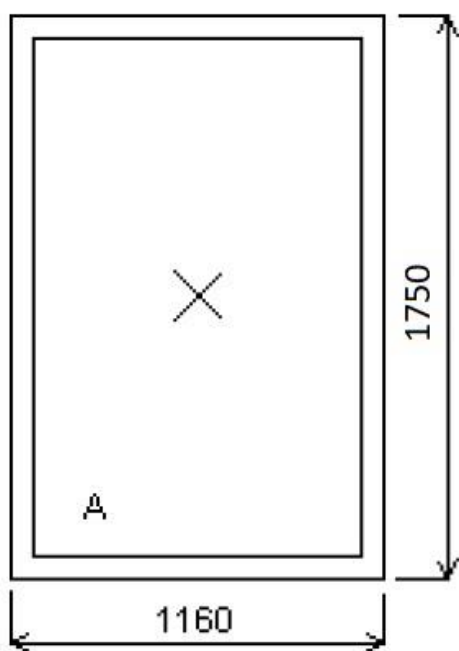

Poz. č.1: 4 ks dvoukřídle sklopné okno šířka 2050 mm, výška 550 mm

Poz. č.2: 25 ks jednokřídle otvíravě sklopné okno šířka 1160 mm, výška 1750 mm

Poz. č.3: 12 ks fixní okno šířka 1160 mm, výška 1750 mm

Poz. č.4: 1 ks dvoukřídlové vchodové dveře, horní 1/3 prosklená ornament. sklem, spodní 2/3 plast, samozavírač,, světlá šířka aktivního křídla 900 mm. Šířka dveří 1600 mm, výška 2100mm

Poz. č.5: 1 ks sestava jednokřídlých vchodových dveří a sklopného okna. Vchodové dveře celoplastové, šířka 1000 mm, výška 2100 mm. Okno sklopné šířka 1200 mm, výška 550 mm

Poz. č.6: 1 ks dvoukřídlé vchodové dveře s bočním a horním fixním světlíkem, horní 2/3 prosklené, spodní 1/3 plast, el zámek, samozavírač. Šířka dvoukřídlých dveří 1800 mm, šířka bočních světlíků 600 mm z obou stran, výška dveří včetně světlíku 2500 mm