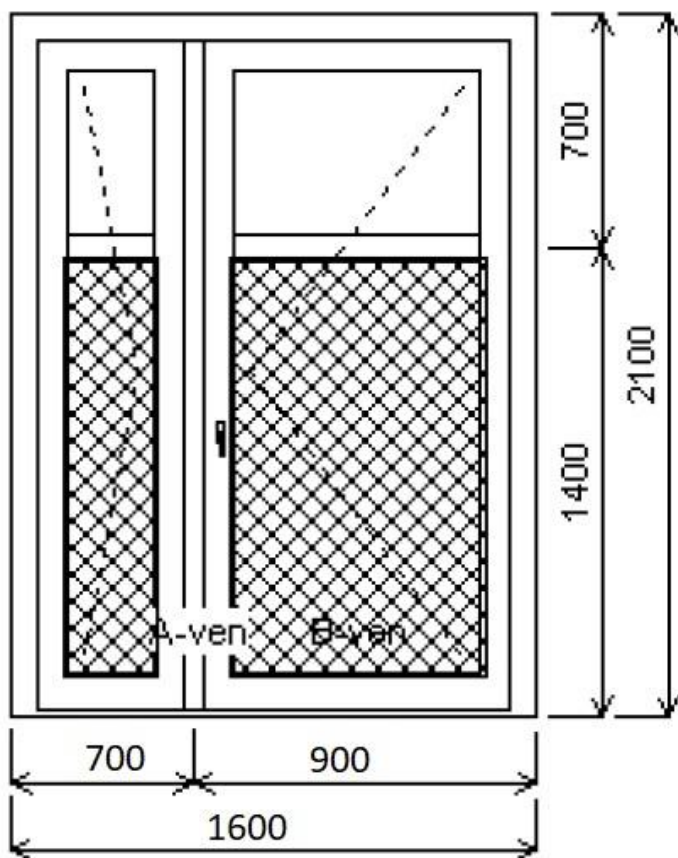

Barva rámu bude z vnitřní strany bílá, z vnější strany antracit,

Vnitřní parapety PVC ke každému oknu budou bílé hloubka 250 mm.

Rámy oken a dveří musí umožnit návaznost na zateplovací systém (tloušťka tepelné izolace ostění a nadpraží bude min. 30mm). Nové plastová okna budou osazeny na místo stávajících dřevěných a železných oken.

Poz. č.1: 4 ks dvoukřídle sklopné okno šířka 2050 mm, výška 550 mm

Poz. č.2: 25 ks jednokřídle otvíravě sklopné okno šířka 1160 mm, výška 1750 mm

Poz. č.3: 12 ks fixní okno šířka 1160 mm, výška 1750 mm

Poz. č.4: 1 ks dvoukřídlové vchodové dveře, horní 1/3 prosklená ornament. sklem, spodní 2/3 plast, samozavírač,, světlá šířka aktivního křídla 900 mm. Šířka dveří 1600 mm, výška 2100mm

Poz. č.5: 1 ks sestava jednokřídlých vchodových dveří a sklopného okna. Vchodové dveře celoplastové, šířka 1000 mm, výška 2100 mm. Okno sklopné šířka 1200 mm, výška 550 mm

Poz. č.6: 1 ks dvoukřídlé vchodové dveře s bočním a horním fixním světlíkem, horní 2/3 prosklené, spodní 1/3 plast, el zámek, samozavírač. Šířka dvoukřídlých dveří 1800 mm, šířka bočních světlíků 600 mm z obou stran, výška dveří včetně světlíku 2500 mm