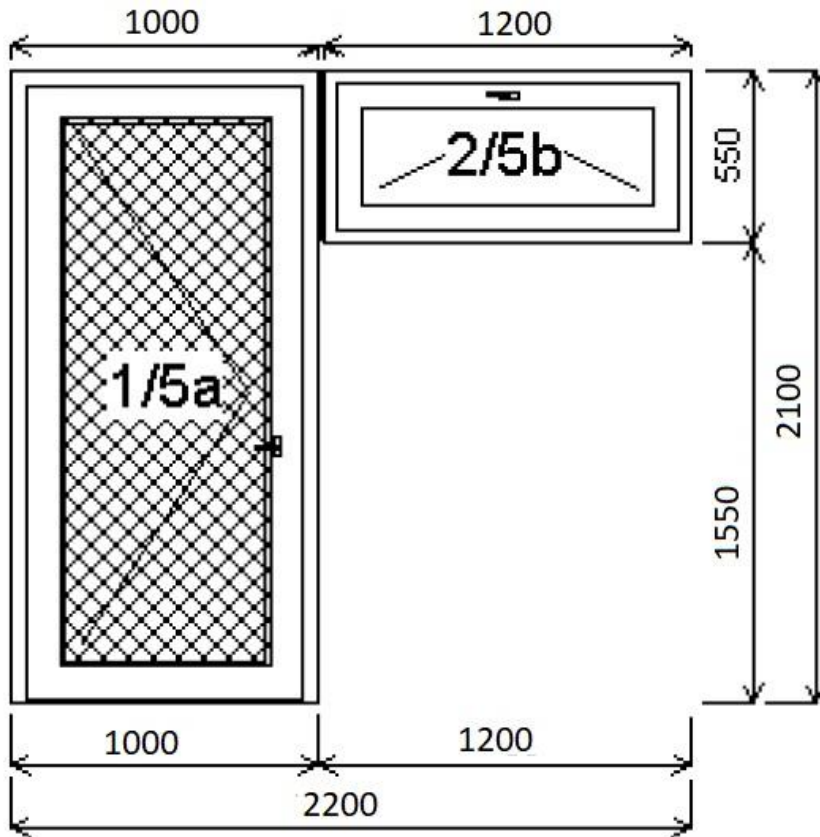

Barva rámu bude z vnitřní strany bílá, z vnější strany antracit,

Vnitřní parapety PVC ke každému oknu budou bílé hloubka 250 mm.

Rámy oken a dveří musí umožnit návaznost na zateplovací systém (tloušťka tepelné izolace ostění a nadpraží bude min. 30mm). Nové plastová okna budou osazeny na místo stávajících dřevěných a železných oken.

Poz. č.1: 4 ks dvoukřídle sklopné okno šířka 2050 mm, výška 550 mm

Poz. č.2: 25 ks jednokřídle otvíravě sklopné okno šířka 1160 mm, výška 1750 mm

Poz. č.3: 12 ks fixní okno šířka 1160 mm, výška 1750 mm

Poz. č.4: 1 ks dvoukřídlové vchodové dveře, horní 1/3 prosklená ornament. sklem, spodní 2/3 plast, samozavírač,, světlá šířka aktivního křídla 900 mm. Šířka dveří 1600 mm, výška 2100mm

Poz. č.5: 1 ks sestava jednokřídlých vchodových dveří a sklopného okna. Vchodové dveře celoplastové, šířka 1000 mm, výška 2100 mm. Okno sklopné šířka 1200 mm, výška 550 mm

Poz. č.6: 1 ks dvoukřídlé vchodové dveře s bočním a horním fixním světlíkem, horní 2/3 prosklené, spodní 1/3 plast, el zámek, samozavírač. Šířka dvoukřídlých dveří 1800 mm, šířka bočních světlíků 600 mm z obou stran, výška dveří včetně světlíku 2500 mm