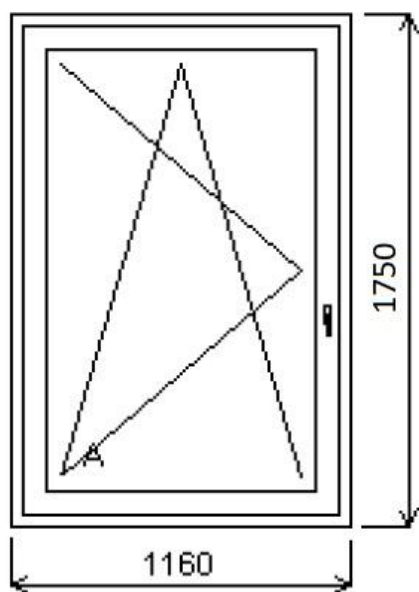

Poz. č.1: 4 ks dvoukřídle sklopné okno šířka 2050 mm, výška 550 mm

Poz. č.2: 25 ks jednokřídle otvíravě sklopné okno šířka 1160 mm, výška 1750 mm

Poz. č.3: 12 ks fixní okno šířka 1160 mm, výška 1750 mm

Poz. č.4: 1 ks dvoukřídlové vchodové dveře, horní 1/3 prosklená ornament. sklem, spodní 2/3 plast, samozavírač,, světlá šířka aktivního křídla 900 mm. Šířka dveří 1600 mm, výška 2100mm

Poz. č.5: 1 ks sestava jednokřídlých vchodových dveří a sklopného okna. Vchodové dveře celoplastové, šířka 1000 mm, výška 2100 mm. Okno sklopné šířka 1200 mm, výška 550 mm

Poz. č.6: 1 ks dvoukřídlé vchodové dveře s bočním a horním fixním světlíkem, horní 2/3 prosklené, spodní 1/3 plast, el zámek, samozavírač. Šířka dvoukřídlých dveří 1800 mm, šířka bočních světlíků 600 mm z obou stran, výška dveří včetně světlíku 2500 mm