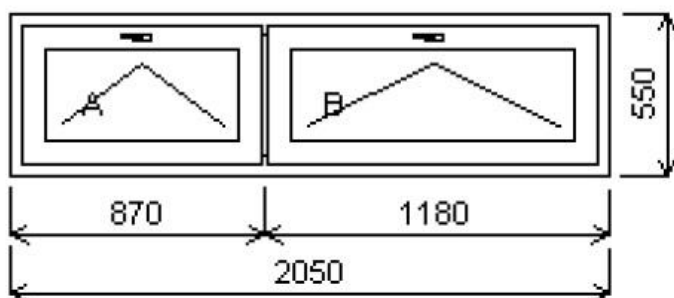

Specifikace k cenové nabídce – výměna oken a dveří

Součinitel prostupu tepla $U_w=1,2W/m^2K$ nebo lepší, $U_d =1,32W/m^2K$

zasklení izolačním dvojsklem $U_g= 1,1$, minimálně pětikomorový plastový profil, na všech otvíravě sklopných křídlech mikro ventilace k zajištění přirozené a hygienické výměny vzduchu, kování celoobvodové v bezpečnostním provedení.

Barva rámu bude z vnitřní strany bílá, z vnější strany antracit,

Vnitřní parapety PVC ke každému oknu budou bílé hloubka 250 mm.

Rámy oken a dveří musí umožnit návaznost na zateplovací systém (tloušťka tepelné izolace ostění a nadpraží bude min. 30mm). Nové plastová okna budou osazeny na místo stávajících dřevěných a železných oken.

Rozměry oken i dveří zachovány.

Požadované vlastnosti na součinitele prostupu tepla nutno doložit příslušným certifikátem.

Před vlastní realizací oken a dveří je nutné rozměry přesně zaměřit.

Cenová nabídka bude obsahovat práce spojené s výměnou: demontáž oken, montáž oken, likvidaci starých oken, zednické zapravení.

Poz. č.1: 4 ks dvoukřídle sklopné okno šířka 2050 mm, výška 550 mm